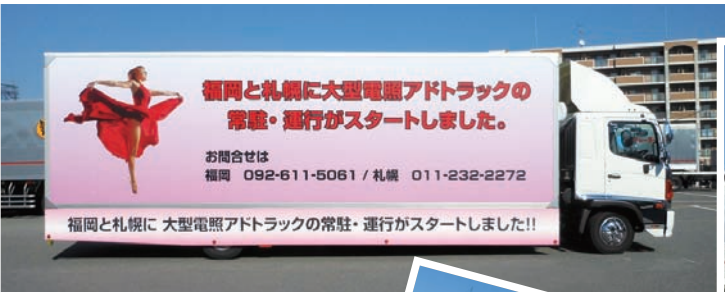

ADTRUCK

アドトラック

福岡・札幌で
常駐運行!

光る大型移動広告が繁華街を走る

アドトラックは繁華街などを走行しながら、多くの人目に触れさせることができる広告媒体です。内照式ですので夜間はさらに注目度がアップします。内蔵スピーカーで音声を流すことも可能です。

音声も流せます♪

内照式だから
夜間走行も可能!

宣伝効果
UP↑