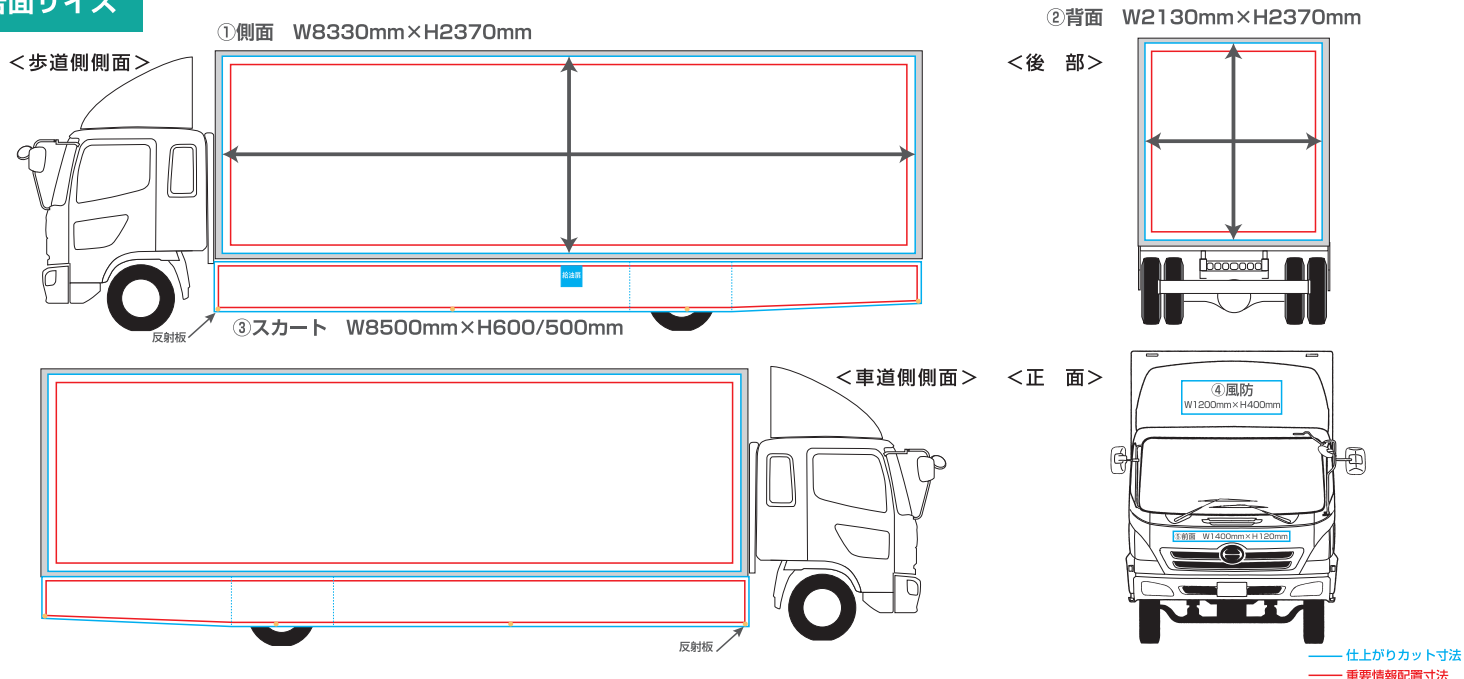

ADTRUCK

アドトラック

福岡・札幌で
常駐運行!

光る大型移動広告が繁華街を走る

アドトラックは繁華街などを走行しながら、多くの人目に触れさせることができる広告媒体です。内照式ですので夜間はさらに注目度がアップします。内蔵スピーカーで音声を流すことも可能です。

音声も流せます♪

内照式だから
夜間走行も可能!

宣伝効果
UP↑

側面 歩道側_運転席側 FFシート_内照式

仕上がりカット寸 (青罫線) W8,330×H2,370mm

画面有効サイズ (赤罫線) W8,130×H2,170mm

背面 FFシート_内照式

仕上がりカット寸 (青罫線) W2,130×H2,370mm

画面有効サイズ (赤罫線) W1,930×H2,170mm

スカート 歩道側_運転席側 塩ビシール

仕上がりカット寸 (青罫線) W8,500×H600/500mm

風防 塩ビシール・楕円形可

仕上がりカット寸 (青罫線) W1,200×H400mm

前面 塩ビシール

仕上がりカット寸 (青罫線) W1,400×H120mm

※入稿時の注意点※

- ①文字は必ずアウトライン化してください。
- ②データ制作は Illustrator で行い、CS3 以下のバージョンで保存願います。
- ③データ制作は、入稿データレイヤーを使用してください。
- ④文字情報やロゴマーク等重要事項は、必ず赤罫線内に収まるようにレイアウト願います。
- ⑤写真データは、貼り込まずにリンク処理してください。
- ⑥Photoshop 画像データは、CMYK 変換後、EPS 又は PSD 保存してください。
- ⑦写真画像は、1/10 スケールで 720dpi 程度の解像度にしてください。
- ⑧保存データの確認用 PDF データも一緒に添付願います。
- ⑨塗り足しを 1/10 スケールで 3mm 以上つけてください。(原寸時 30mm)